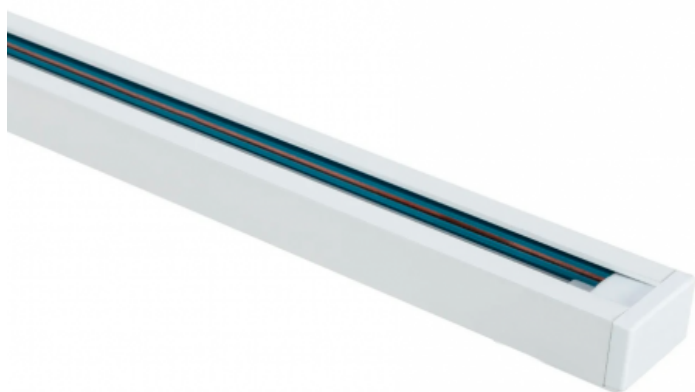

Nome do produto:

Calha monofásica reforçada, 1 metro, 230V, alumínio, branca

Imagem do produto:

Referência:

Reference: 03.11.FE.3460.BR

Curta descrição:

- Potência Máxima: 250 W
- Alimentação: 220-240V AC
- Frequência: 50-60 Hz
- Tipo de calha: Monofásico
- Uso: Interior
- Proteção IP: IP20
- Material: Alumínio
- Instalação: Superfície
- Dimensões: 35x21x1000 mm
- Altura: 35 mm
- Largura: 21 mm
- Comprimento: 1000 mm
- Garantia: 3 Anos
- Certificados: CE & RoHS, UKCA

Descrição do produto:

Características:

Opções:

Galeria de imagens: