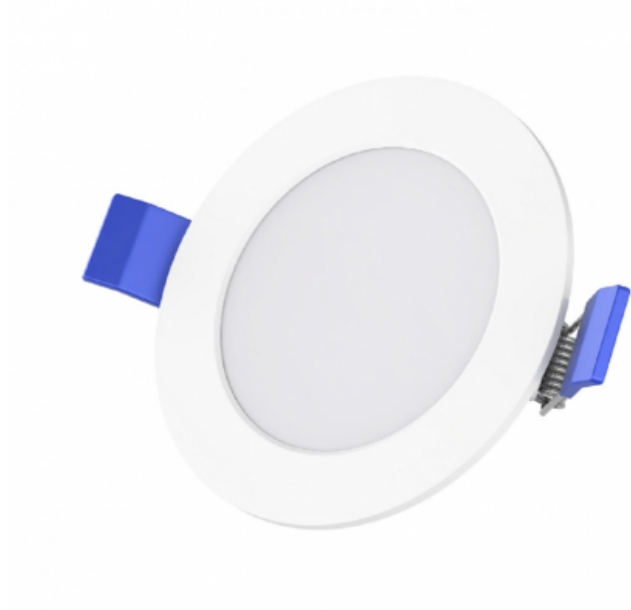

Nome do produto:

Downlight LED redondo 3W, série Blue, corte: 80mm

Imagem do produto:

Referência:

Reference: 03.05.FE.106833

Curta descrição:

Potência: 3W

Alimentação: 220-240V

Luminosidade: 270 lm

Tamanho do corte: Ø80mm

Dimensões: 90x26mm

Proteção: IP44

Descrição do produto:

Características:

Opções:

3.LED - Escolha a cor da luz: : Cor natural (4000k - 4500k), Cor quente (3000k - 3500k), Cor branca (6000k - 6500k)