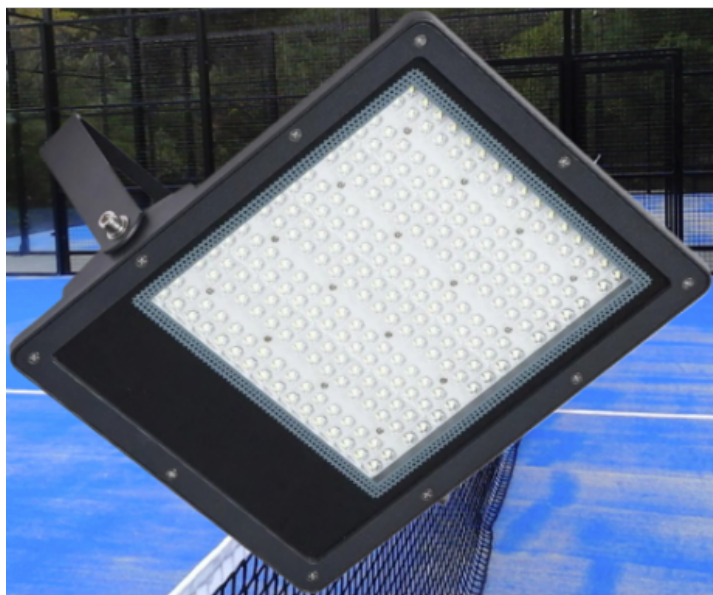

Nome do produto:

Projektor LED Padel Court, 150W, 22500lm, 90º, 3 anos de garantia

Imagem do produto:

Referência:

Reference: -

Curta descrição:

Descrição do produto:

Características:

- Factor de Deslumbramento: - UGR 19 Potência
3. Potência (Watts): 150W
3. Tensão (Volts): 220V - 240V
3. Temperaturas de funcionamento (°C): -30º/+45º
3. Ângulo do Feixe (graus): 90º
3. Fator de Potência (cos): 0,95
3. Tipo de LED (ChipLED): LUMILEDS SMD2835
3. Intensidade luminosa (lúmens): 22500
3. Rendimento luminoso (lm/W): 170lm/W
3. Tonalidade da Luz (graus Kelvin): 5000K
3. Índice de Restituição de Cor (CRI): 70
3. Dimensões (mm): 363x290x43 mm
3. Côr exterior: Negro