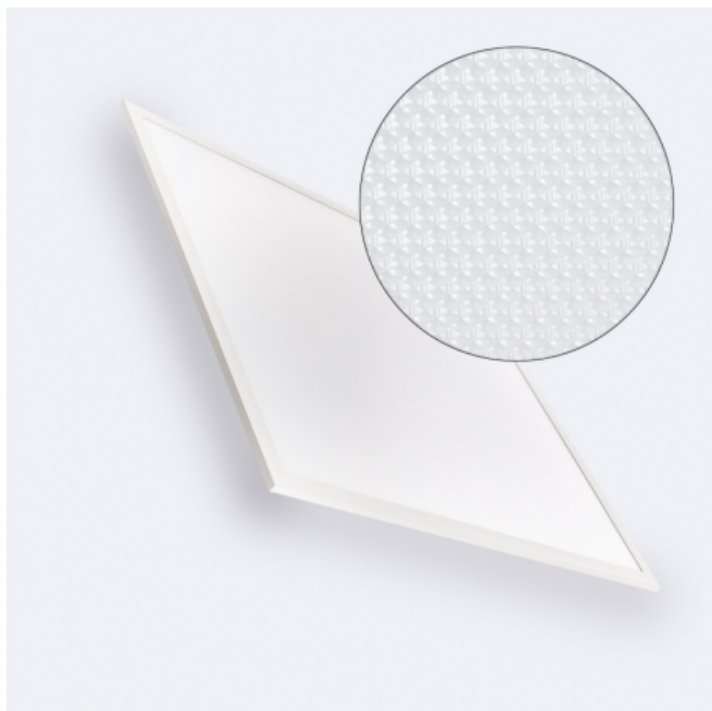

Nome do produto:

..Painel LED LIFUD 60x60cm 40W Microprismático UGR17 4000lm

Imagem do produto:

Referência:

Reference: 03.07.FE:71241

Curta descrição:

Descrição do produto:

Características:

Factor de Deslumbramiento: - UGR 17 Potência

Opções:

3.LED - Escolha a cor da luz: : Branca neve (6000K), Cor natural (4000K), Cor quente (3000K)

Galeria de imagens: